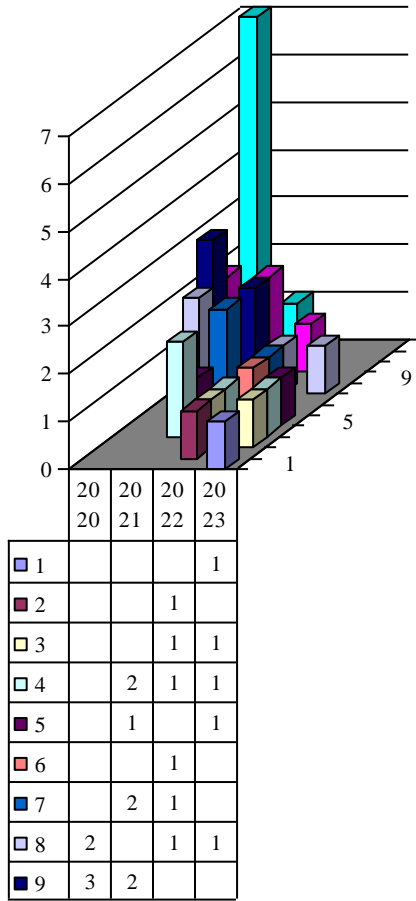

**Archdiocese of St. Louis
The Reclamation Center
Web Statistics Item Receipt Postal**

Postal 35077

Year	Month	Postal	Count
2021	1	35077	1

Postal 61201

	2020	2021	2022	2023
4		1		
7				1
11	1		1	
12	2			

Year	Month	Postal	Count
2020	12	61201	1

Postal 63011

Year	Month	Postal	Count
2020	12	63011	1

Postal 63025

Year	Month	Postal	Count
2021	2	63025	1

Postal 63043

Year	Month	Postal	Count
2021	3	63043	1

Postal 63049

Year	Month	Postal	Count
2021	10	63049	1

Postal 63105

Year	Month	Postal	Count
2021	3	63105	1

Postal 63107

Year	Month	Postal	Count
2020	9	63107	1
2021	1	63107	1

Postal 63108

Year	Month	Postal	Count
2023	5	63108	1

Postal 63122

Year	Month	Postal	Count
2020	12	63122	2

Postal 63123

Year	Month	Postal	Count
2022	1	63123	1

Postal 63129

Year	Month	Postal	Count
2020	11	63129	1

Postal 63301

Year	Month	Postal	Count
2023	6	63301	1

Postal 63834

Year	Month	Postal	Count
2021	2	63834	1