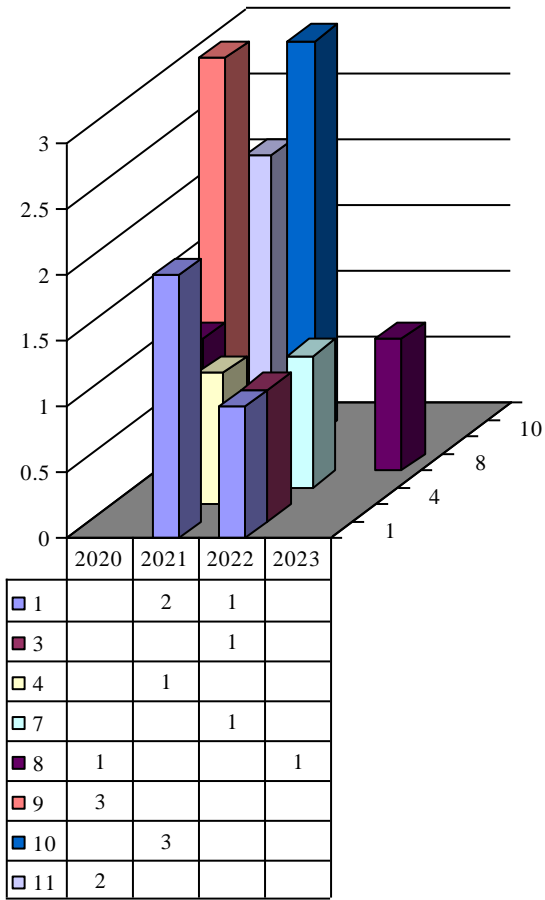

**Archdiocese of St. Louis
The Reclamation Center
Web Statistics Item Receipt Postal**

Postal 35077

Year	Month	Postal	Count
2021	1	35077	1

Postal 61201

	2020	2021	2022	2023
4		1		
7				1
11	1		1	
12	2			

Year	Month	Postal	Count
2020	12	61201	1

Postal 63011

Year	Month	Postal	Count
2020	12	63011	1

Postal 63025

Year	Month	Postal	Count
2021	2	63025	1

Postal 63043

Year	Month	Postal	Count
2021	3	63043	1

Postal 63049

Year	Month	Postal	Count
2021	10	63049	1

Postal 63105

Year	Month	Postal	Count
2021	3	63105	1

Postal 63107

Year	Month	Postal	Count
2020	9	63107	1
2021	1	63107	1

Postal 63108

Year	Month	Postal	Count
2023	5	63108	1

Postal 63122

Year	Month	Postal	Count
2020	12	63122	2