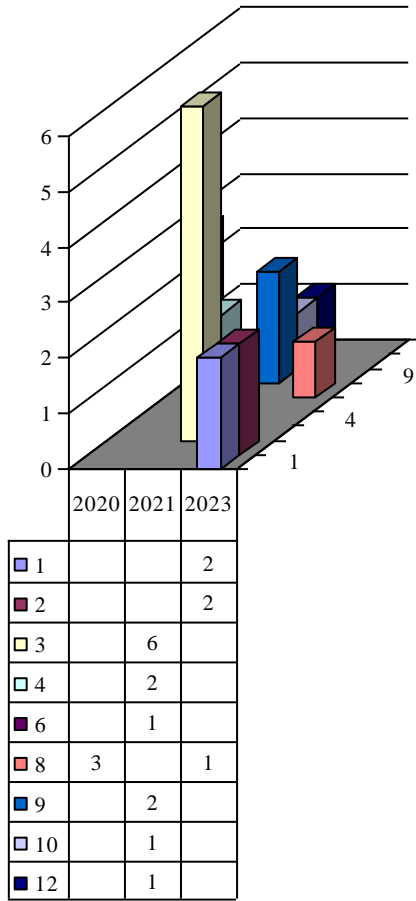

**Archdiocese of St. Louis
The Reclamation Center
Web Statistics Item Receipt Postal**

Postal 35077

Year	Month	Postal	Count
2021	1	35077	1

Postal 61201

	2020	2021	2022	2023
4		1		
7				1
11	1		1	
12	2			

Year	Month	Postal	Count
2020	12	61201	1

Postal 63011

Year	Month	Postal	Count
2020	12	63011	1

Postal 63025

Year	Month	Postal	Count
2021	2	63025	1

Postal 63043

Year	Month	Postal	Count
2021	3	63043	1

Postal 63049

Year	Month	Postal	Count
2021	10	63049	1

Postal 63105

Year	Month	Postal	Count
2021	3	63105	1

Postal 63107

Year	Month	Postal	Count
2020	9	63107	1
2021	1	63107	1

Postal 63108

Year	Month	Postal	Count
2023	5	63108	1

Postal 63122

Year	Month	Postal	Count
2020	12	63122	2