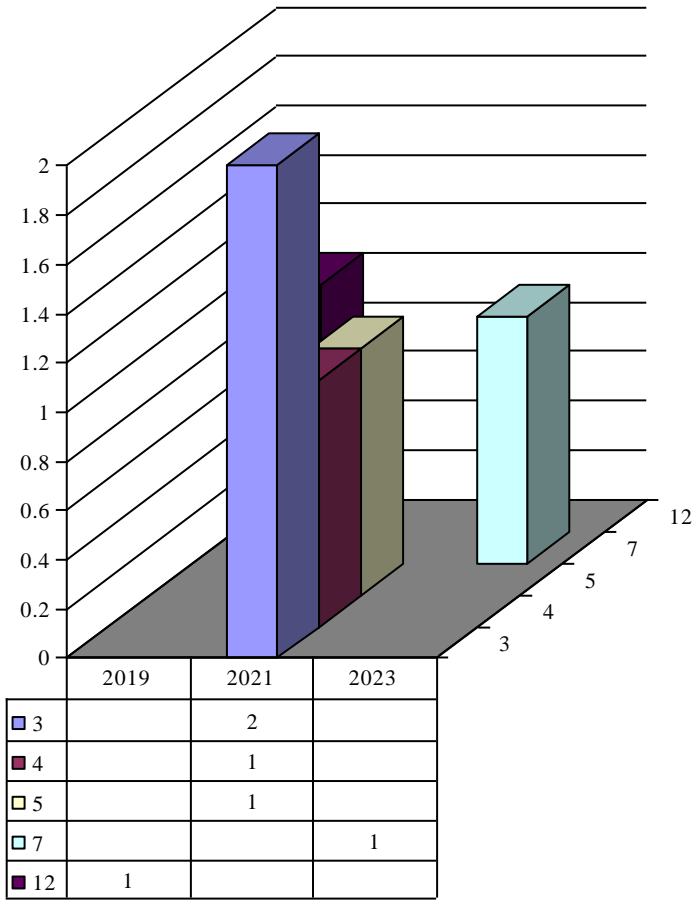

**Archdiocese of St. Louis
The Reclamation Center
Web Statistics Item Receipt Postal**

Postal 35077

Year	Month	Postal	Count
2021	1	35077	1

Postal 61201

	2020	2021	2022	2023
4		1		
7				1
11	1		1	
12	2			

Year	Month	Postal	Count
2020	12	61201	1

Postal 63011

Year	Month	Postal	Count
2020	12	63011	1

Postal 63025

Year	Month	Postal	Count
2021	2	63025	1

Postal 63043

Year	Month	Postal	Count
2021	3	63043	1

Postal 63049

Year	Month	Postal	Count
2021	10	63049	1

Postal 63105

Year	Month	Postal	Count
2021	3	63105	1

Postal 63107

Year	Month	Postal	Count
2020	9	63107	1
2021	1	63107	1

Postal 63108

Year	Month	Postal	Count
2023	5	63108	1

Postal 63122

Year	Month	Postal	Count
2020	12	63122	2