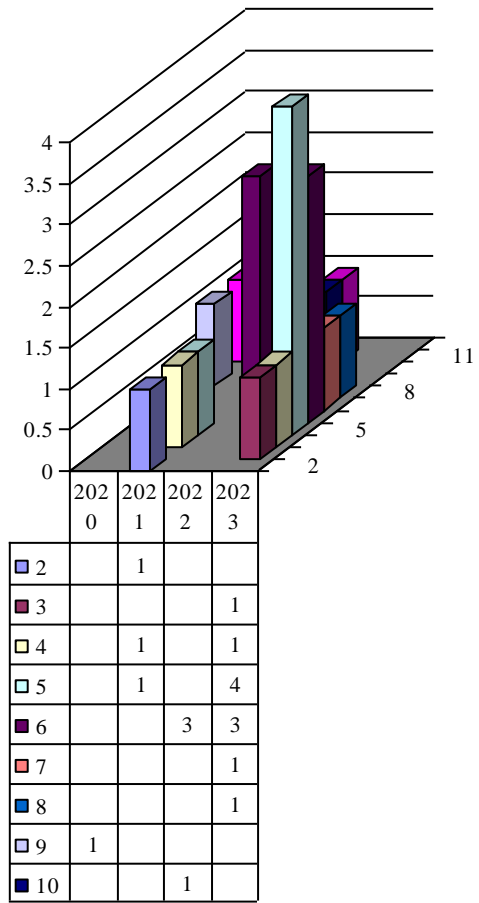

**Archdiocese of St. Louis
The Reclamation Center
Web Statistics Item Receipt Postal**

Postal 35077

Year	Month	Postal	Count
2021	1	35077	1

Postal 61201

	2020	2021	2022	2023
4		1		
7				1
11	1		1	
12	2			

Year	Month	Postal	Count
2020	12	61201	1

Postal 63011

Year	Month	Postal	Count
2020	12	63011	1

Postal 63025

Year	Month	Postal	Count
2021	2	63025	1

Postal 63043

Year	Month	Postal	Count
2021	3	63043	1

Postal 63049

Year	Month	Postal	Count
2021	10	63049	1

Postal 63105

Year	Month	Postal	Count
2021	3	63105	1

Postal 63107

Year	Month	Postal	Count
2020	9	63107	1
2021	1	63107	1

Postal 63108

Year	Month	Postal	Count
2023	5	63108	1

Postal 63122

Year	Month	Postal	Count
2020	12	63122	2

Postal 63123

Year	Month	Postal	Count
2022	1	63123	1

Postal 63129

Year	Month	Postal	Count
2020	11	63129	1

Postal 63301

Year	Month	Postal	Count
2023	6	63301	1

Postal 63834

Year	Month	Postal	Count
2021	2	63834	1