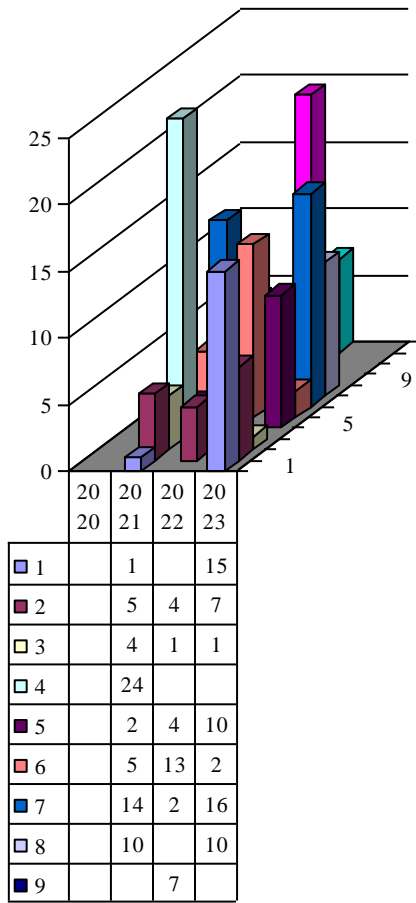

**Archdiocese of St. Louis
The Reclamation Center
Web Statistics Item Inventory Category Date**

Category Advent

Year	Month	Category	Count
2020	10	Advent	1
2020	11	Advent	3
2020	12	Advent	1
2021	1	Advent	1
2021	3	Advent	4
2021	4	Advent	1
2021	5	Advent	1
2021	7	Advent	2
2021	8	Advent	1
2022	1	Advent	1
2022	9	Advent	1
2022	10	Advent	1
2023	1	Advent	3
2023	2	Advent	2
2023	3	Advent	2
2023	6	Advent	1

Category Alb

Year	Month	Category	Count
2020	10	Alb	4
2020	11	Alb	1
2020	12	Alb	4
2021	1	Alb	1
2021	2	Alb	5
2021	3	Alb	4
2021	4	Alb	24
2021	5	Alb	2
2021	6	Alb	5
2021	7	Alb	14
2021	8	Alb	10
2021	10	Alb	1
2021	11	Alb	2
2022	2	Alb	4
2022	3	Alb	1
2022	5	Alb	4
2022	6	Alb	13
2022	7	Alb	2
2022	9	Alb	7
2022	10	Alb	21
2022	11	Alb	7
2022	12	Alb	7
2023	1	Alb	15
2023	2	Alb	7
2023	3	Alb	1
2023	5	Alb	10
2023	6	Alb	2
2023	7	Alb	16
2023	8	Alb	10