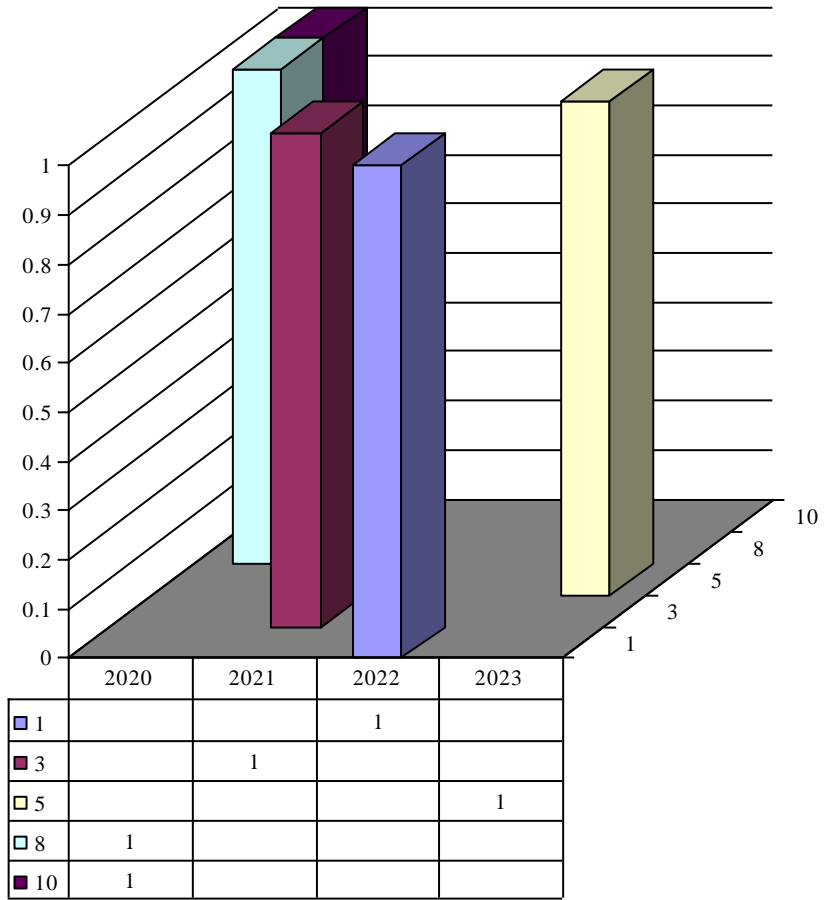

**Archdiocese of St. Louis  
The Reclamation Center  
Web Statistics Item Donation Postal**

Postal 43143

Year	Month	Postal	Count
2022	10	43143	1

Postal 62002

Year	Month	Postal	Count
2020	8	62002	1
2020	10	62002	1
2021	3	62002	1
2022	1	62002	1
2023	5	62002	1

Postal 62035

Year	Month	Postal	Count
2023	2	62035	1

Postal 63010

Year	Month	Postal	Count
2021	6	63010	1

Postal 63011

Year	Month	Postal	Count
2021	3	63011	1
2021	8	63011	1
2022	4	63011	1
2023	7	63011	1

Postal 63017