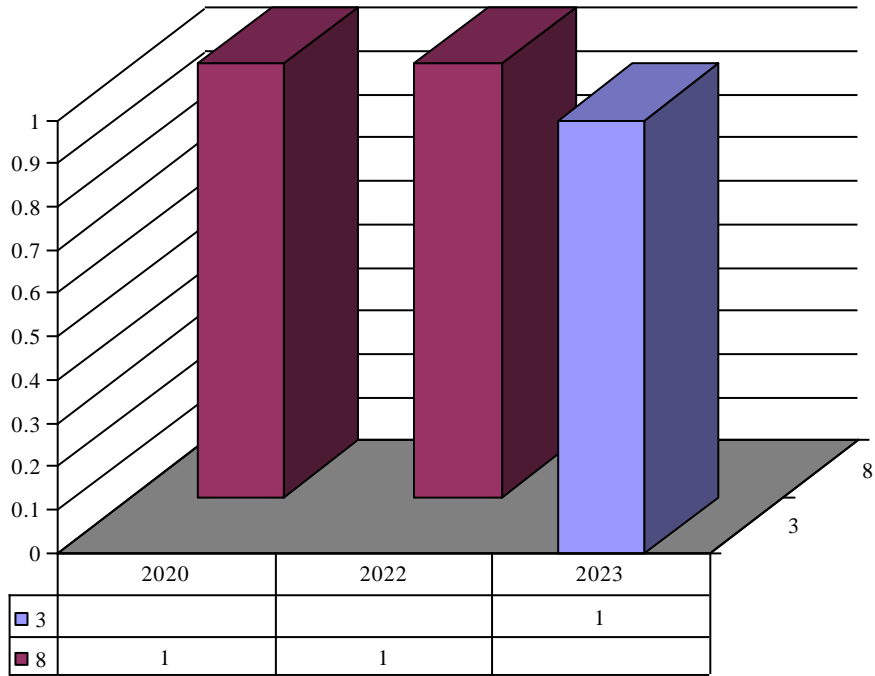

**Archdiocese of St. Louis  
The Reclamation Center  
Web Statistics Item Donation Postal**

Postal 43143

Year	Month	Postal	Count
2022	10	43143	1

Postal 62002

Year	Month	Postal	Count
2020	8	62002	1
2020	10	62002	1
2021	3	62002	1
2022	1	62002	1
2023	5	62002	1

Postal 62035

Year	Month	Postal	Count
2023	2	62035	1

Postal 63010

Year	Month	Postal	Count
2021	6	63010	1

Postal 63011

Year	Month	Postal	Count
2021	3	63011	1
2021	8	63011	1
2022	4	63011	1
2023	7	63011	1

Postal 63017

Year	Month	Postal	Count
2020	8	63017	1
2022	8	63017	1
2023	3	63017	1

Postal 63021

Year	Month	Postal	Count
2021	4	63021	1
2021	10	63021	1
2022	3	63021	1
2022	6	63021	1
2023	8	63021	1

Postal 63031

Year	Month	Postal	Count
2021	7	63031	1