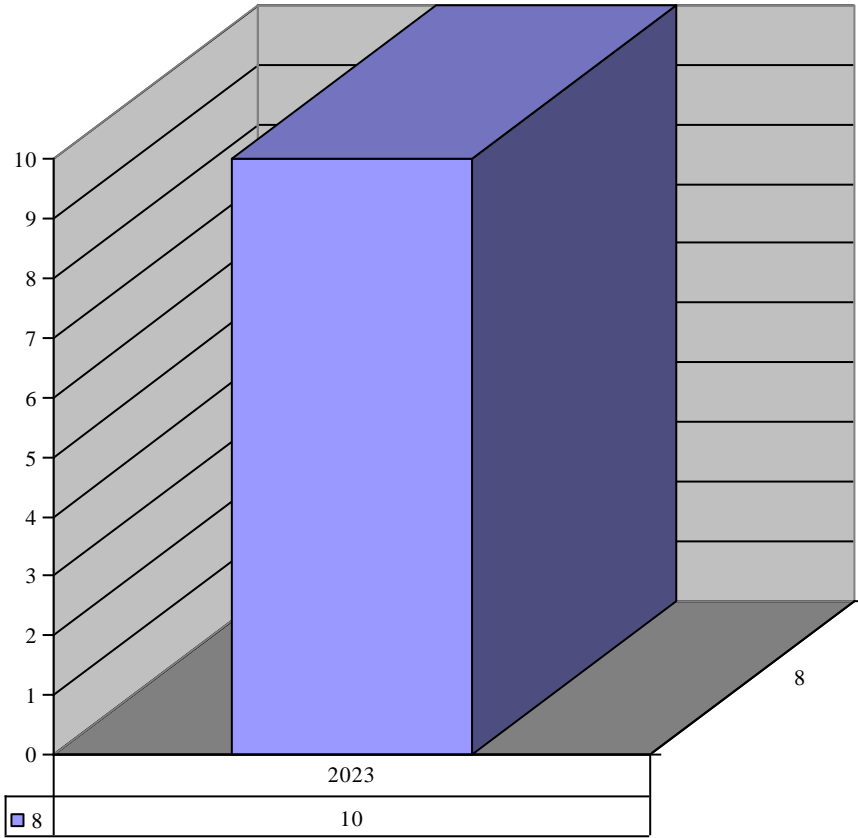

**Archdiocese of St. Louis
The Reclamation Center
Web Statistics Item Donation Activity**

Activity Code Item Donation

Year	Month	Activity Code	Count
2023	1	Item Donation	8
2023	2	Item Donation	9
2023	3	Item Donation	11
2023	4	Item Donation	5
2023	5	Item Donation	13
2023	6	Item Donation	12
2023	7	Item Donation	16
2022	1	Item Donation	10
2022	2	Item Donation	5
2022	3	Item Donation	10
2022	4	Item Donation	5
2022	5	Item Donation	8
2022	6	Item Donation	8
2022	7	Item Donation	4
2022	8	Item Donation	9
2022	9	Item Donation	7
2022	10	Item Donation	7
2022	11	Item Donation	9
2022	12	Item Donation	5
2021	1	Item Donation	5
2021	2	Item Donation	4
2021	3	Item Donation	8
2021	4	Item Donation	8
2021	5	Item Donation	6
2021	6	Item Donation	7
2021	7	Item Donation	7
2021	8	Item Donation	12
2021	9	Item Donation	9
2021	10	Item Donation	10
2021	11	Item Donation	7
2021	12	Item Donation	3
2020	8	Item Donation	10
2020	9	Item Donation	14

2020	10	Item Donation	15
2020	11	Item Donation	7
2020	12	Item Donation	5

Activity Code New Item Donation

Year	Month	Activity Code	Count
2023	8	New Item Donation	10