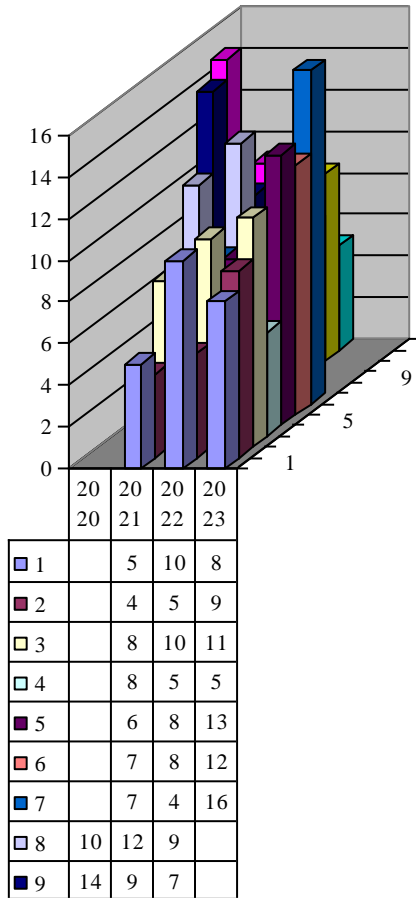

**Archdiocese of St. Louis
The Reclamation Center
Web Statistics Item Donation Activity**

Activity Code Item Donation

Year	Month	Activity Code	Count
2023	1	Item Donation	8
2023	2	Item Donation	9
2023	3	Item Donation	11
2023	4	Item Donation	5
2023	5	Item Donation	13
2023	6	Item Donation	12
2023	7	Item Donation	16
2022	1	Item Donation	10
2022	2	Item Donation	5
2022	3	Item Donation	10
2022	4	Item Donation	5
2022	5	Item Donation	8
2022	6	Item Donation	8
2022	7	Item Donation	4
2022	8	Item Donation	9
2022	9	Item Donation	7
2022	10	Item Donation	7
2022	11	Item Donation	9
2022	12	Item Donation	5
2021	1	Item Donation	5
2021	2	Item Donation	4
2021	3	Item Donation	8
2021	4	Item Donation	8
2021	5	Item Donation	6
2021	6	Item Donation	7
2021	7	Item Donation	7
2021	8	Item Donation	12
2021	9	Item Donation	9
2021	10	Item Donation	10
2021	11	Item Donation	7
2021	12	Item Donation	3
2020	8	Item Donation	10
2020	9	Item Donation	14

2020	10	Item Donation	15
2020	11	Item Donation	7
2020	12	Item Donation	5

Activity Code New Item Donation

Year	Month	Activity Code	Count
2023	8	New Item Donation	10